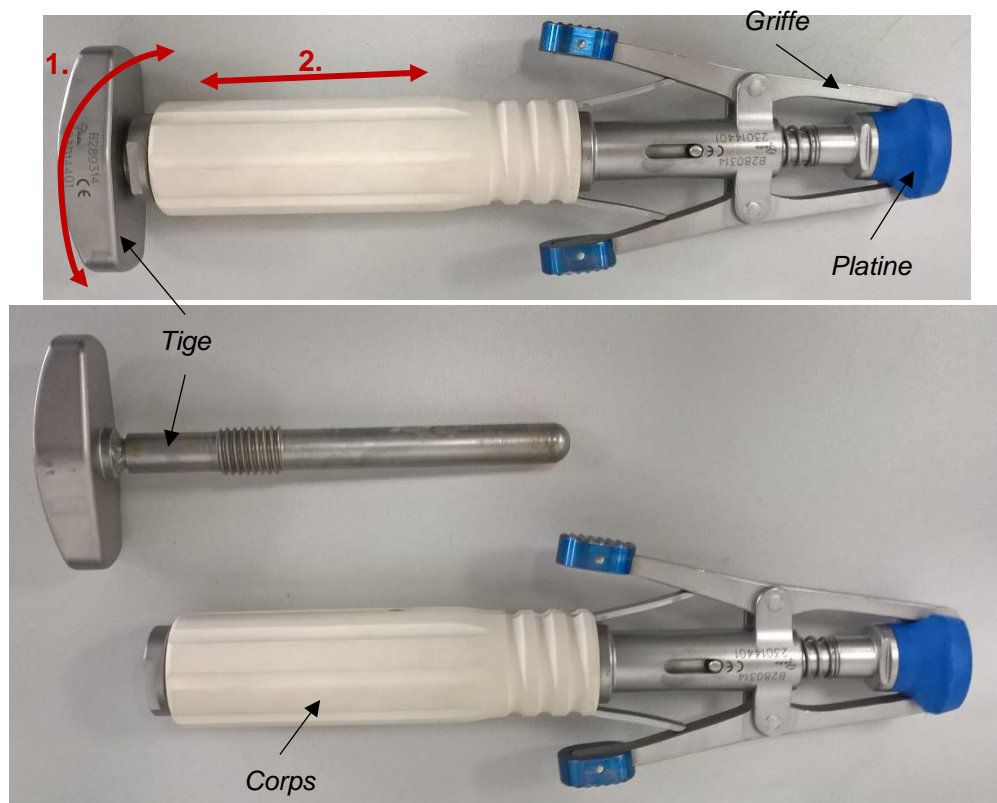

Notice de démontage/remontage pour nettoyage Porte-Condyle

Références associées	Désignation	Nombre de composants
B280314	Porte-condyle	2

Etapas de démontage/remontage pour nettoyage

Pour le nettoyage du porte condyle, le démontage est **obligatoire** :

1. Dévisser la tige
2. La sortir du corps ;
3. Nettoyer chaque pièce séparément ;
4. Remonter le tout sans forcer.

Instruction for assembly and disassembly for cleaning

Condyle holder

Associated reference	Designation	Number of components
B280314	Condyle holder	2

Steps for assembly/disassembly for cleaning

For the cleaning of the condyle holder, the disassembly is **obligatory**:

1. Unscrew the stem
2. Take it out the body;
3. Clean each part separately;
4. Assemble the set without force.