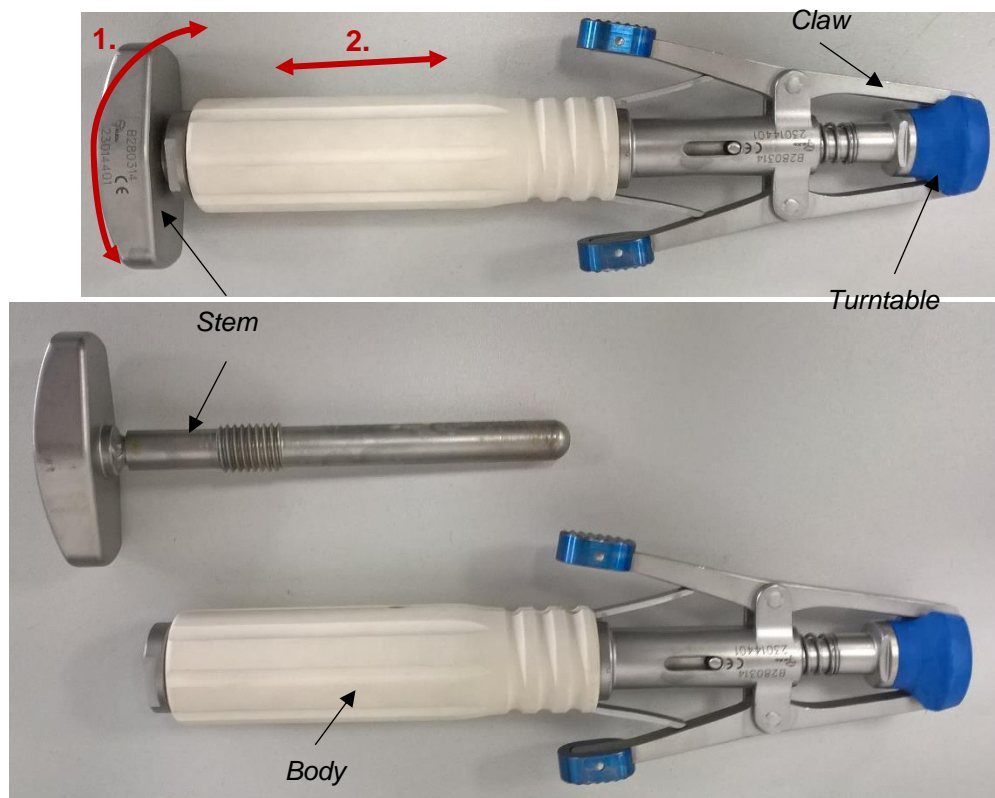

Notice de démontage/remontage pour nettoyage Porte-Condyle

Références associées	Désignation	Nombre de composants
B280314	Porte-condyle	2

Etapas de démontage/remontage pour nettoyage

Pour le nettoyage du porte condyle, le démontage est **obligatoire** :

1. Dévisser la tige
2. La sortir du corps ;
3. Nettoyer chaque pièce séparément ;
4. Remonter le tout sans forcer.

Instruction for assembly and disassembly for cleaning

Condyle holder

Associated reference	Designation	Number of components
B280314	Condyle holder	2

Steps for assembly/disassembly for cleaning

For the cleaning of the condyle holder, the disassembly is **obligatory**:

1. Unscrew the stem
2. Take it out the body;
3. Clean each part separately;
4. Assemble the set without force.