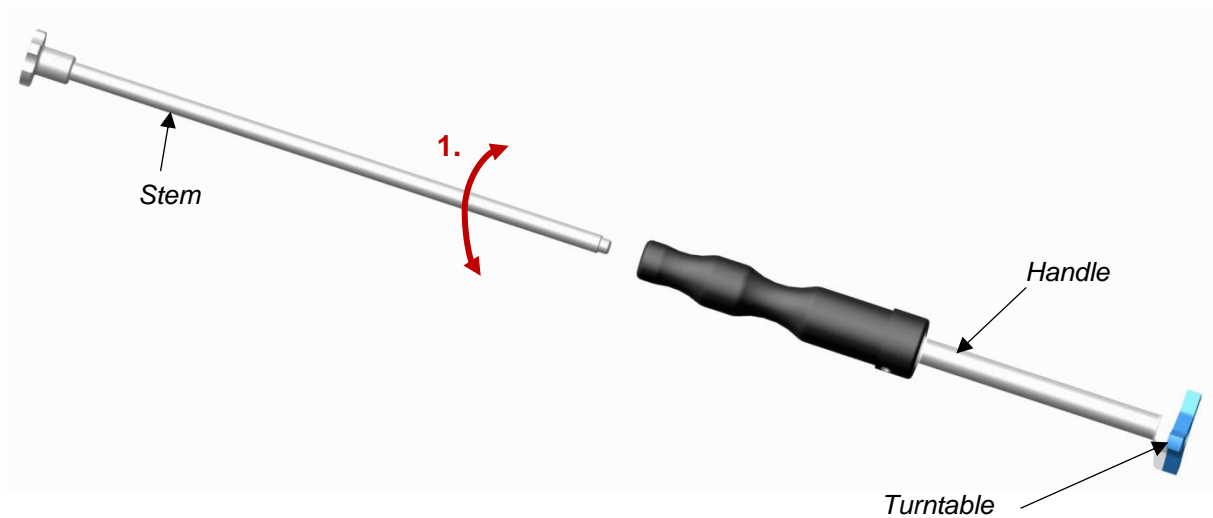

Instruction for assembly and disassembly for cleaning

Tibial tray impactor / holder

Associated reference	Designation	Number of components
14091701	Tibial tray impactor / holder	2

Steps for assembly/disassembly for cleaning

For the cleaning of the impactor, the disassembly is **obligatory**:

1. Unscrew the stem from the body;
2. Clean each part separately;
3. Assemble the set without force.