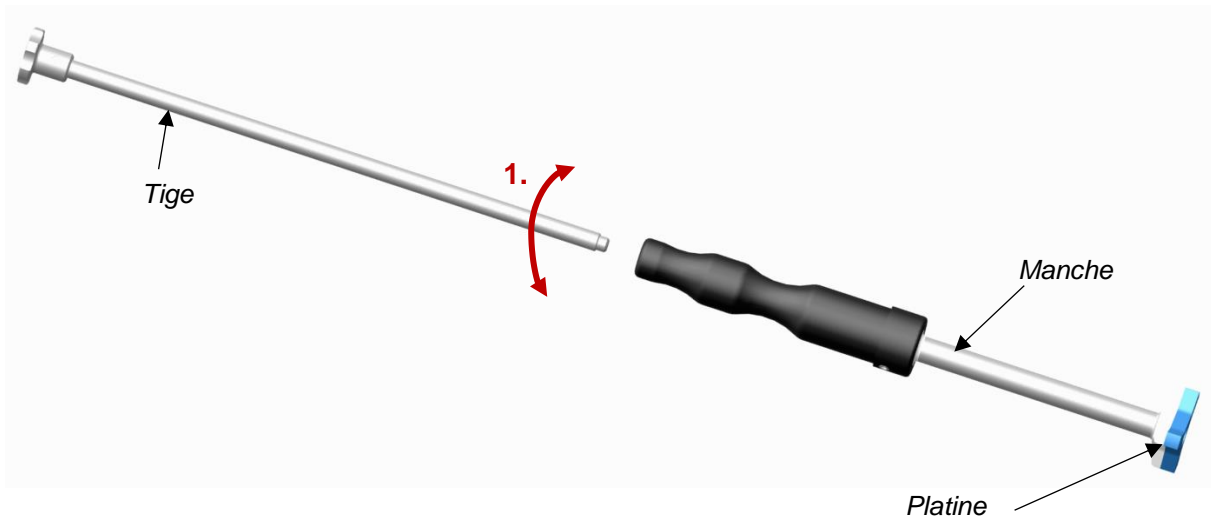

## Notice de démontage/remontage pour nettoyage Impacteur / Préhenseur d'embases tibiales

Références associées	Désignation	Nombre de composants
14091701	Impacteur / préhenseur d'embases tibiales	2

### Etapes de démontage/remontage pour nettoyage

Pour le Nettoyage de l'impacteur, le démontage est **obligatoire** :

1. Dévisser la tige du reste du corps
2. Nettoyer chaque pièce séparément
3. Remonter le tout sans forcer